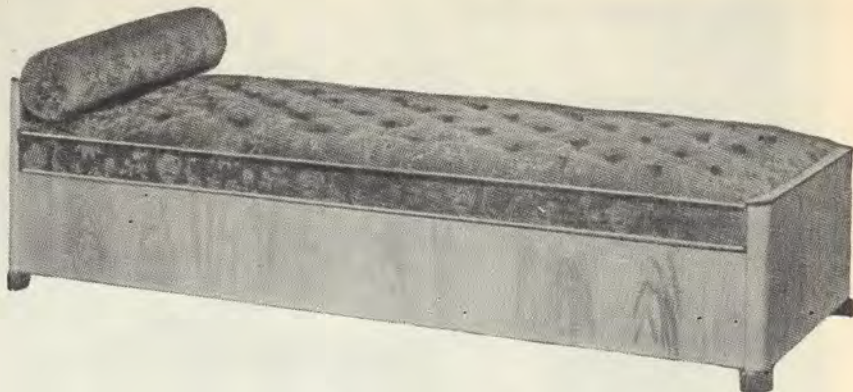

### — Modern, Bekväm, Välgjord

Den nya formen på denna fätölj har redan hunnit bli mycket omtyckt med sin goda sittställning och sköna exteriör. Den tätt knapphäftade och behagligt svängda ryggen ger en modern touch åt Er hem. Dubbelfjädrande sits med välkända Peerless resårplymå på dragfjädrar. Alltgenom välarbetad av diplomerade fackmän. Rekommenderas.

752 Fätölj Särö är 96 cm. hög och 60 cm. bred. Sitshöjd 40 cm. Tygätgång 2,2 meter. Vikt 15 kg.

Pris med tyg standard ..... 142.00

Pris med tyg extra ..... 158.00

MODERNA MÄNNISKOR MED GOD SMAK

VXLJER SINA MÖBLER HOS IKÉA

### PRAKTISKA — POPULÄRA — PRISBILLIGA

Söker Ni en duschatell med två lättskötta och bra bäddar för ständigt bruk, som förvaras färdigbäddade — då skall Ni välja Christin — en av våra mest uppskattade artiklar. — Under locket som uppfälles mot väggen ligger överbädden färdig. Den andra bädden ligger färdig i låda som föres upp i jämnhöjd vid användning. Locket stoppas på välkänd Vemo dragresårbottnen med högklassig marockansk krollsplint och ren vadd. Bäddmätt 78x190 cm. och även dessa försedda med Vemo-bottnar. Trädelar i vacker björk bonade i alm-, mahogny-, valnöts- eller teakfärg. — Angående tygval se sidan 98.